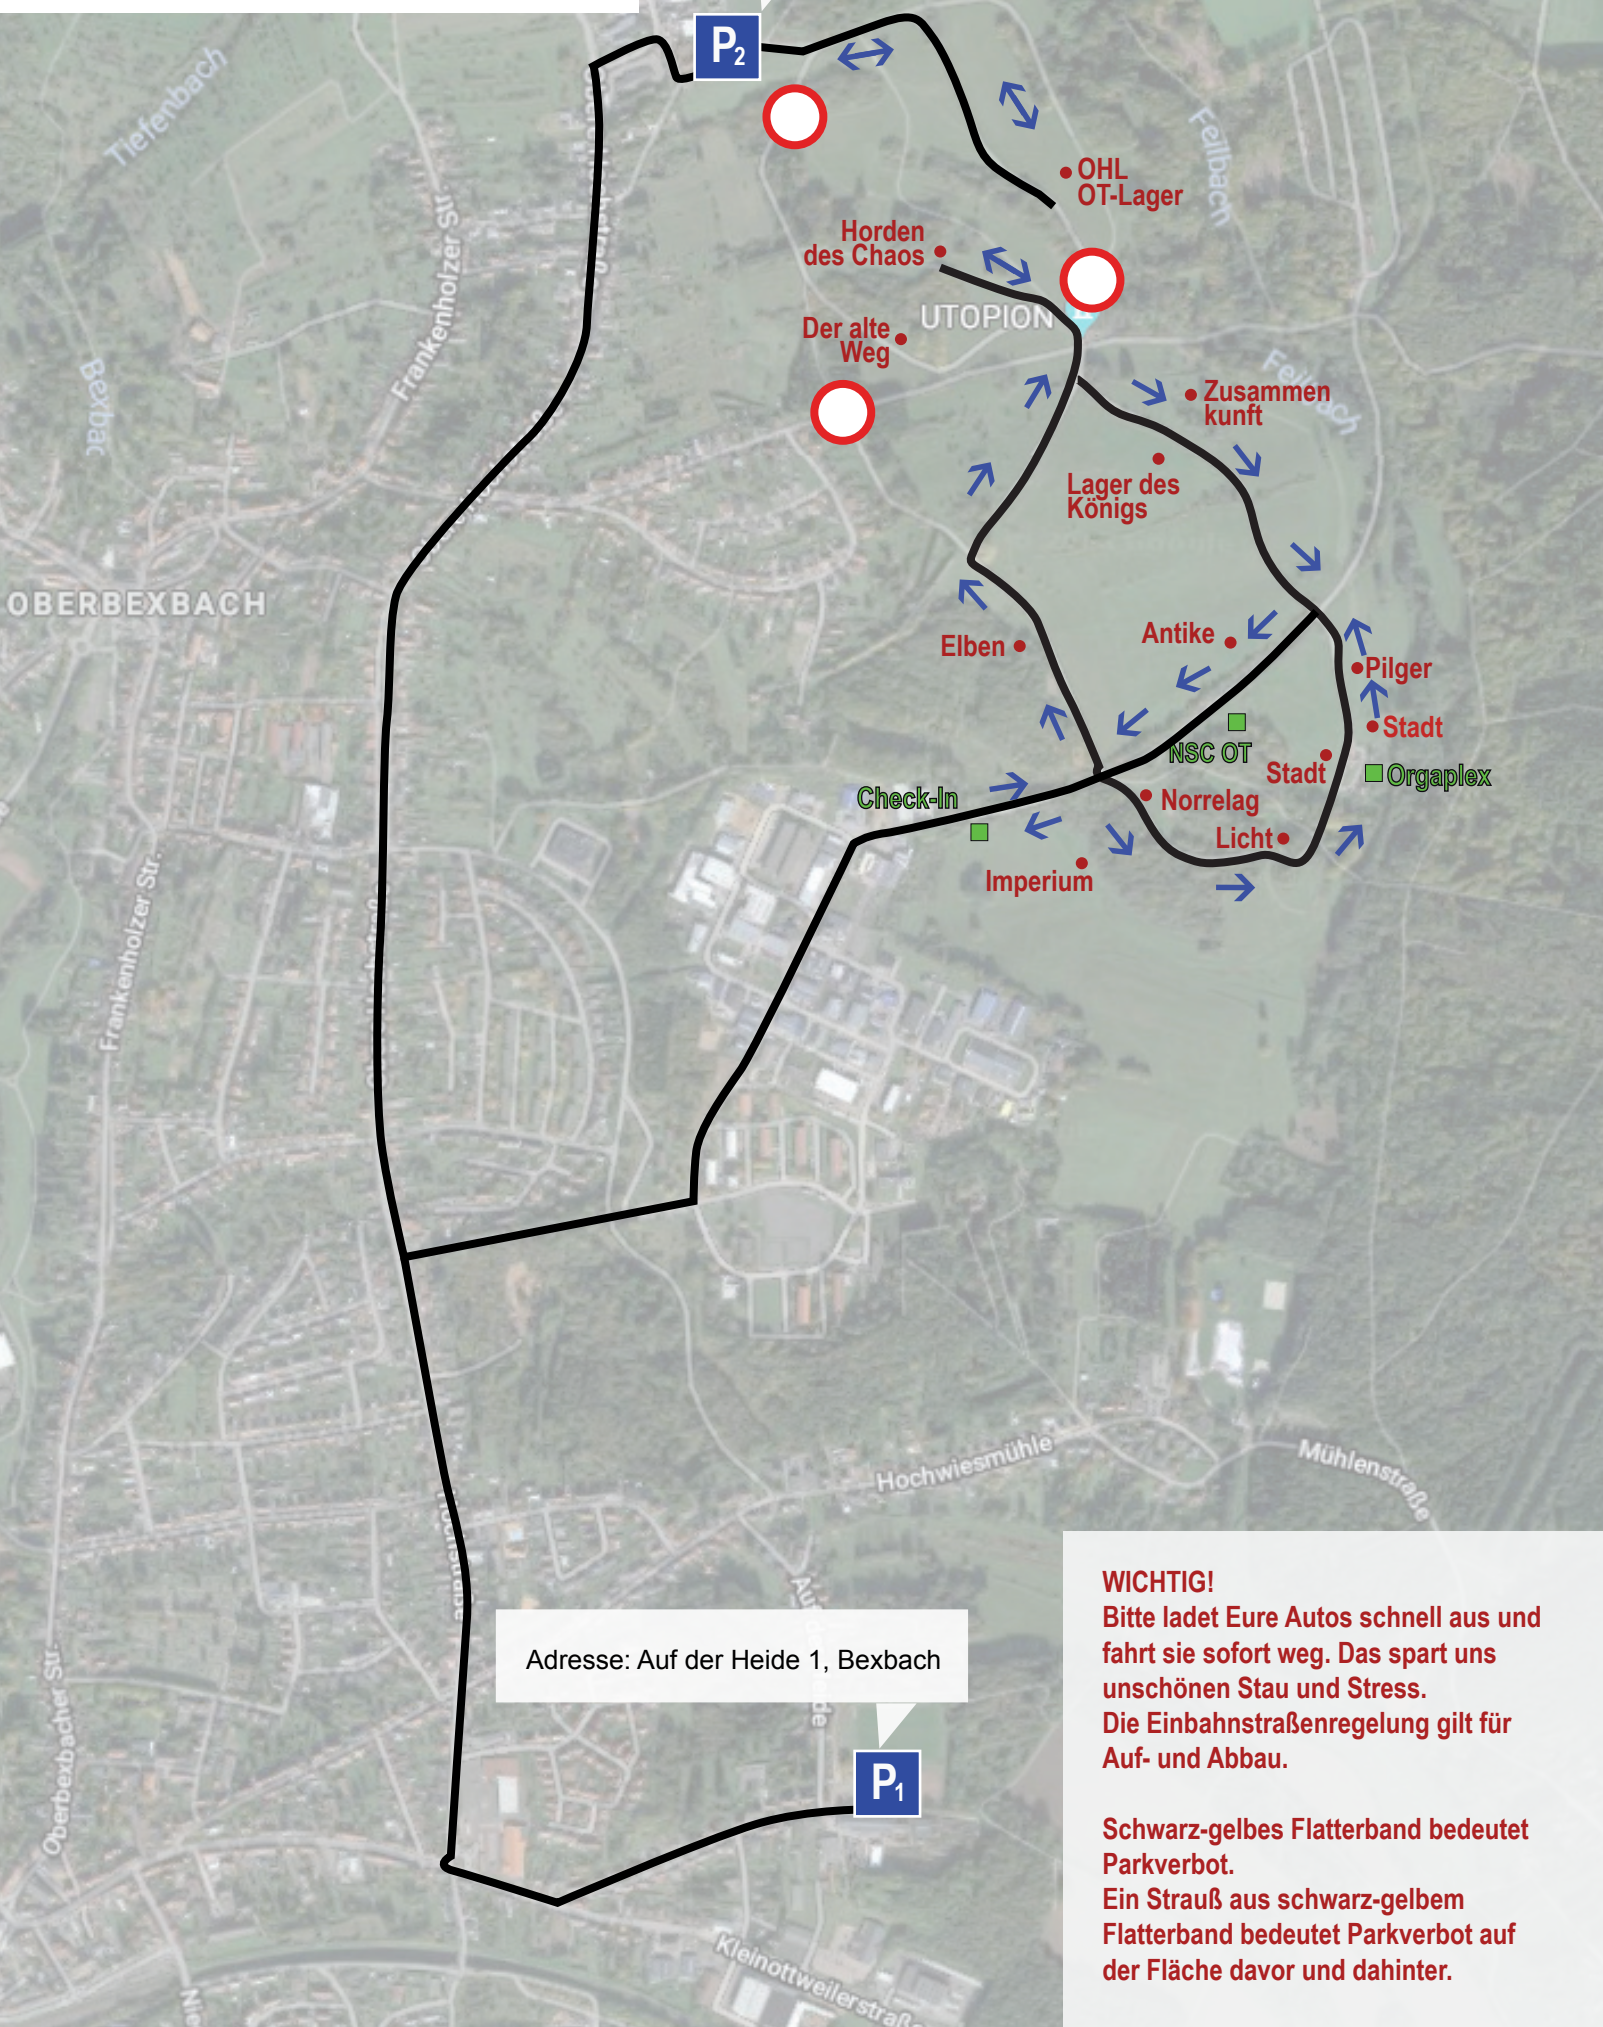

EPIC EMPIRES

LARP FÜR ERWACHSENE

ZUFAHRTSKARTE

Adresse: Stockwäldchen, Bexbach

P₂

P₁

Adresse: Auf der Heide 1, Bexbach

WICHTIG!

Bitte ladet Eure Autos schnell aus und fahrt sie sofort weg. Das spart uns unschönen Stau und Stress.

Die Einbahnstraßenregelung gilt für Auf- und Abbau.

Schwarz-gelbes Flatterband bedeutet Parkverbot.

Ein Strauß aus schwarz-gelbem Flatterband bedeutet Parkverbot auf der Fläche davor und dahinter.